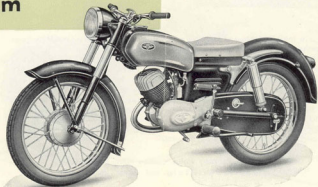

Elastic

200

ccm

Elastic

Einzyylinder - Zweitakt - Blockmotor; 198 ccm; 9,5 PS bei 4700 U/min; Viergang-Ziehkeilgetriebe mit Fußschaltung; Zentralrohrrahmen; Teleskopgabel; Hinterradschwinge mit verstellbaren, ölgedämpften Federbeinen; Vollnabenbremsen 160 mm \odot ; geschlossener Kettenkasten; 45/60 Watt Batterie-Lichtzündanlage; Kraftstoff-Normverbrauch 2,1 Ltr./100 km; Höchstgeschwindigkeit 101 km/h (liegend).

Einzyylinder - Zweitakt - Blockmotor; 246 ccm; 13 PS bei 5200 U/min; Viergang-Ziehkeilgetriebe mit Fußschaltung; Zentralrohrrahmen; Teleskopgabel; Hinterradschwinge mit verstellbaren, ölgedämpften Federbeinen; Vollnabenbremsen 160 mm \odot ; geschlossener Kettenkasten; 60/90 Watt Batterie-Lichtzündanlage; el. Leerlaufanzeiger; neuartiger Ansaugeräuschkämpfer; Kraftstoff-Normverbrauch 3 Ltr./100 km; Höchstgeschwindigkeit 110 km/h (liegend).

Anderungen vorbehalten!

VFM-Typwertung geprüft durch den vereidigten Sachverständigen des VFM

250

ccm

Elastic

Sie meinen bequem spazieren zu fahren und haben doch einen überraschenden Durchschnitt erreicht, der bisher in diesen Klassen als unmöglich galt. Das ist die erstaunliche Feststellung, die Sie nach der ersten Fahrt mit einer „Elastic“ machen. Neue Voraussetzungen für das Geschwindigkeitsempfinden sind geschaffen, denn unvergleichlich sind Straßenlage und Bodenhaftung dieser Maschine, imponierend das Anzugsvermögen wie die Geräuscharmheit des Motors. Beruhigend ist die sichere Wirkung der großen Bremsen, strahlend die Helligkeit des Lichtes und stets bequem der breite Schaumgummisattel. Mit sorgfältig aufeinander abgestimmten Funktionen erreicht diese Maschine ein Höchstmaß an Fahrsicherheit und Fahrkultur.

Wie die Erfahrung vieler Kunden lehrt, ist ZÜNDAPP
immer zuverlässig und daher so begehrt.

Die ZUNDAPP-ELASTIC, allen Anforderungen als Gespannmaschine gewachsen, überrascht durch hohe Motorleistung, Bergfreudigkeit, ungewöhnliche Straßenhaftung und besondere Kurvenfestigkeit