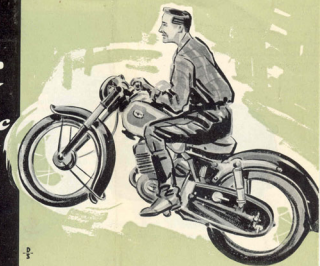

Elastic

200

ccm

Elastic

Einzyylinder - Zweitakt - Blockmotor; 198 ccm; 9,5 PS bei 4700 U/min; Viergang-Ziehkeilgetriebe mit Fußschaltung; Zentralrohrrahmen; Teleskopgabel; Hinterradschwinge mit verstellbaren, ölgedämpften Federbeinen; Vollnabenbremsen 160 mm \odot ; geschlossener Kettenkasten; 45/60 Watt Batterie-Lichtzündanlage; Kraftstoff-Normverbrauch 2,1 Ltr./100 km; Höchstgeschwindigkeit 101 km/h (liegend).

Anderungen vorbehalten!

VFM-Typwertung geprüft durch den vereidigten Sachverständigen des VFM

250

ccm

Elastic

Sie meinen bequem spazieren zu fahren und haben doch einen überraschenden Durchschnitt erreicht, der bisher in diesen Klassen als unmöglich galt. Das ist die erstaunliche Feststellung, die Sie nach der ersten Fahrt mit einer „Elastic“ machen. Neue Voraussetzungen für das Geschwindigkeitsempfinden sind geschaffen, denn unvergleichlich sind Straßenlage und Bodenhaftung dieser Maschine, imponierend das Anzugsvermögen wie die Geräuscharmheit des Motors. Beruhigend ist die sichere Wirkung der großen Bremsen, strahlend die Helligkeit des Lichtes und stets bequem der breite Schaumgummisattel. Mit sorgfältig aufeinander abgestimmten Funktionen erreicht diese Maschine ein Höchstmaß an Fahrsicherheit und Fahrkultur.

Wie die Erfahrung vieler Kunden lehrt, ist ZÜNDAPP
immer zuverlässig und daher so begehrt.

Die ZUNDAPP-ELASTIC, allen Anforderungen als Gespannmaschine gewachsen, überrascht durch hohe Motorleistung, Bergfreudigkeit, ungewöhnliche Straßenhaftung und besondere Kurvenfestigkeit