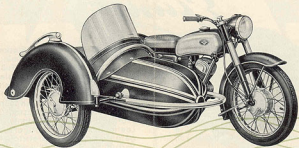

Elastic

200

ccm

Elastic

Einzyylinder - Zweitakt - Blockmotor; 198 ccm; 9,5 PS bei 4700 U/min; Viergang-Ziehkeilgetriebe mit Fußschaltung; Zentralrohrrahmen; Teleskopgabel; Hinterradschwinge mit verstellbaren, ölgedämpften Federbeinen; Vollnabenbremsen 160 mm \odot ; geschlossener Kettenkasten; 45/60 Watt Batterie-Lichtzündanlage; Kraftstoff-Normverbrauch 2,1 Ltr./100 km; Höchstgeschwindigkeit 101 km/h (liegend).

Einzyylinder - Zweitakt - Blockmotor; 246 ccm; 13 PS bei 5200 U/min; Viergang-Ziehkeilgetriebe mit Fußschaltung; Zentralrohrrahmen; Teleskopgabel; Hinterradschwinge mit verstellbaren, ölgedämpften Federbeinen; Vollnabenbremsen 160 mm \odot ; geschlossener Kettenkasten; 60/90 Watt Batterie-Lichtzündanlage; el. Leerlaufanzeiger; neuartiger Ansaugeräuschkämpfer; Kraftstoff-Normverbrauch 3 Ltr./100 km; Höchstgeschwindigkeit 110 km/h (liegend).

Anderungen vorbehalten!

VFM-Typwertung geprüft durch den vereidigten Sachverständigen des VFM

250

ccm

Elastic

Sie meinen bequem spazieren zu fahren und haben doch einen überraschenden Durchschnitt erreicht, der bisher in diesen Klassen als unmöglich galt. Das ist die erstaunliche Feststellung, die Sie nach der ersten Fahrt mit einer „Elastic“ machen. Neue Voraussetzungen für das Geschwindigkeitsempfinden sind geschaffen, denn unvergleichlich sind Straßenlage und Bodenhaftung dieser Maschine, imponierend das Anzugsvermögen wie die Geräuscharmheit des Motors. Beruhigend ist die sichere Wirkung der großen Bremsen, strahlend die Helligkeit des Lichtes und stets bequem der breite Schaumgummisattel. Mit sorgfältig aufeinander abgestimmten Funktionen erreicht diese Maschine ein Höchstmaß an Fahrsicherheit und Fahrkultur.

Wie die Erfahrung vieler Kunden lehrt, ist ZÜNDAPP
immer zuverlässig und daher so begehrt.

Die ZUNDAPP-ELASTIC, allen Anforderungen als Gespannmaschine gewachsen, überrascht durch hohe Motorleistung, Bergfreudigkeit, ungewöhnliche Straßenhaftung und besondere Kurvenfestigkeit