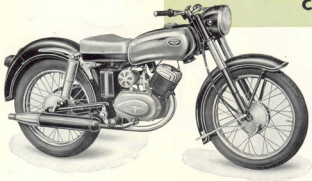

Elastic

200

ccm

Elastic

Einzyylinder - Zweitakt - Blockmotor; 198 ccm; 9,5 PS bei 4700 U/min; Viergang-Ziehkeilgetriebe mit Fußschaltung; Zentralrohrrahmen; Teleskopgabel; Hinterradschwinge mit verstellbaren, ölgedämpften Federbeinen; Vollnabenbremsen 160 mm \odot ; geschlossener Kettenkasten; 45/60 Watt Batterie-Lichtzündanlage; Kraftstoff-Normverbrauch 2,1 Ltr./100 km; Höchstgeschwindigkeit 101 km/h (liegend).

Einzyylinder - Zweitakt - Blockmotor; 246 ccm; 13 PS bei 5200 U/min; Viergang-Ziehkeilgetriebe mit Fußschaltung; Zentralrohrrahmen; Teleskopgabel; Hinterradschwinge mit verstellbaren, ölgedämpften Federbeinen; Vollnabenbremsen 160 mm \odot ; geschlossener Kettenkasten; 60/90 Watt Batterie-Lichtzündanlage; el. Leerlaufanzeiger; neuartiger Ansaugeräuschkämpfer; Kraftstoff-Normverbrauch 3 Ltr./100 km; Höchstgeschwindigkeit 110 km/h (liegend).

Anderungen vorbehalten!

VFM-Typwertung geprüft durch den vereidigten Sachverständigen des VFM

250

ccm

Elastic

Sie meinen bequem spazieren zu fahren und haben doch einen überraschenden Durchschnitt erreicht, der bisher in diesen Klassen als unmöglich galt. Das ist die erstaunliche Feststellung, die Sie nach der ersten Fahrt mit einer „Elastic“ machen. Neue Voraussetzungen für das Geschwindigkeitsempfinden sind geschaffen, denn unvergleichlich sind Straßenlage und Bodenhaftung dieser Maschine, imponierend das Anzugsvermögen wie die Geräuscharmheit des Motors. Beruhigend ist die sichere Wirkung der großen Bremsen, strahlend die Helligkeit des Lichtes und stets bequem der breite Schaumgummisattel. Mit sorgfältig aufeinander abgestimmten Funktionen erreicht diese Maschine ein Höchstmaß an Fahrsicherheit und Fahrkultur.

Wie die Erfahrung vieler Kunden lehrt, ist ZÜNDAPP
immer zuverlässig und daher so begehrt.

Die ZUNDAPP-ELASTIC, allen Anforderungen als Gespannmaschine gewachsen, überrascht durch hohe Motorleistung, Bergfreudigkeit, ungewöhnliche Straßenhaftung und besondere Kurvenfestigkeit